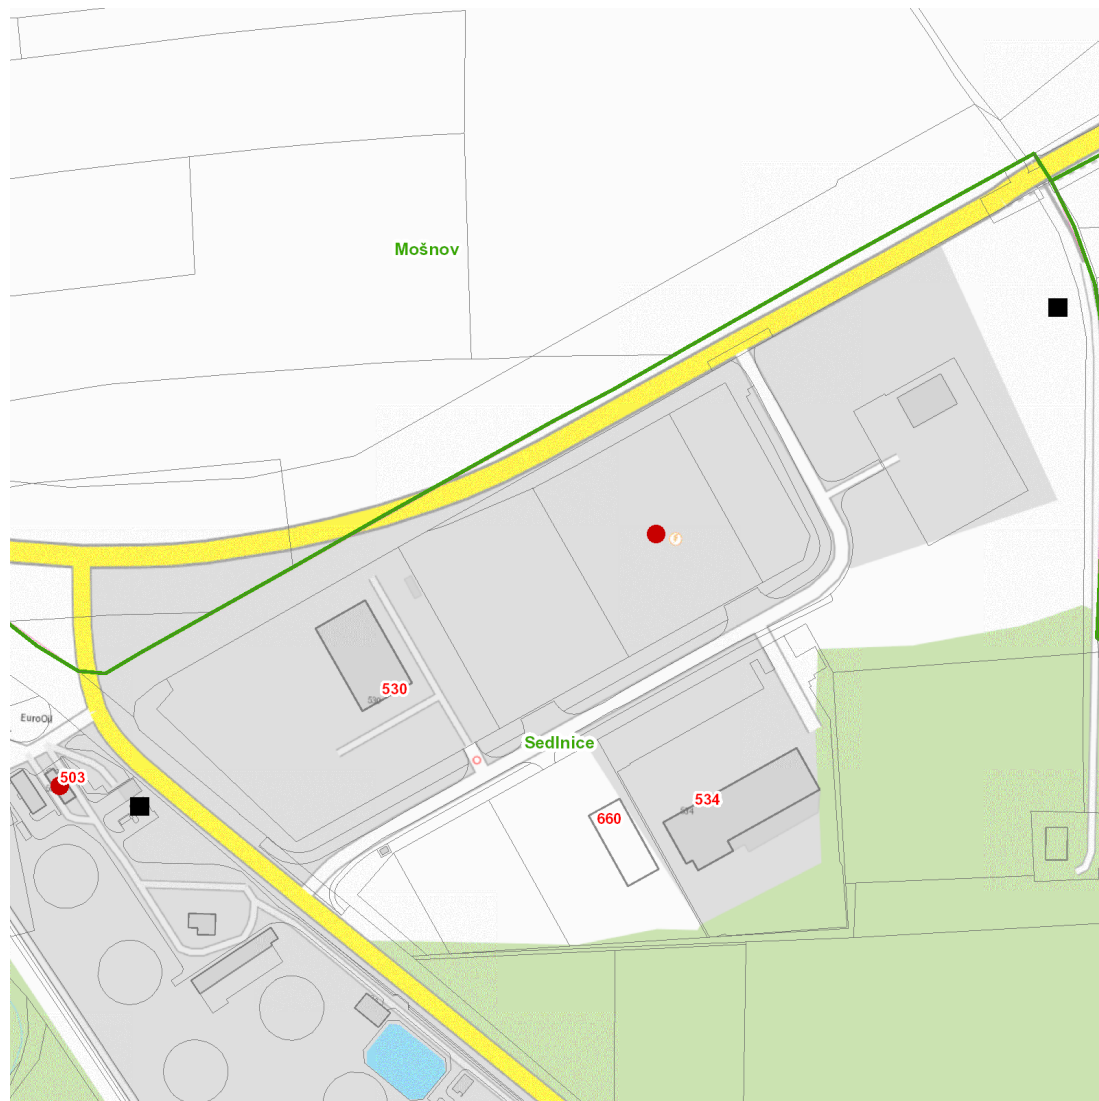

dne **1. 12. 2023** od **7:30** do **15:30** hodin

Plánovaná odstávka zahrnuje tyto lokality:**Sedlnice** (okres Nový Jičín)

č. p. 503

kat. území **Sedlnice** (kód **747009**): parcelní č. 1147/5

UPOZORNĚNÍ

dne 1. 12. 2023 od 7:30 do 15:30 hodin**Orientační mapový podklad odstávkou dotčených lokalit****VYSVĚTLIVKY**

- – adresy dotčené odstávkou elektřiny
- – místa připojení k elektrické síti dotčená odstávkou