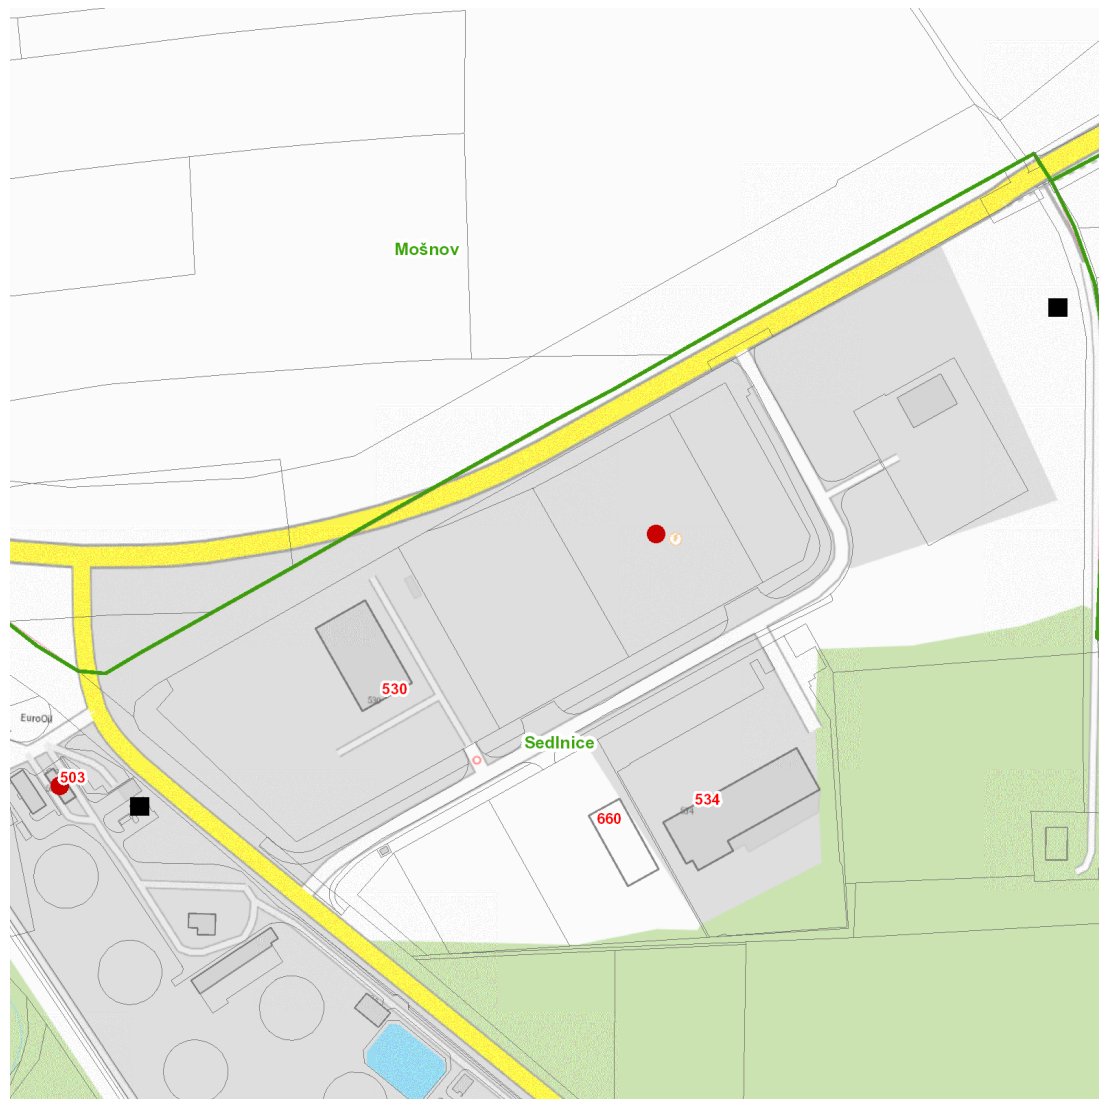

dne **8. 12. 2023** od **7:30** do **15:30** hodin

Plánovaná odstávka zahrnuje tyto lokality:**Sedlnice** (okres Nový Jičín)

č. p. 503

kat. území **Sedlnice** (kód **747009**): parcelní č. 1147/5

UPOZORNĚNÍ

dne 8. 12. 2023 od 7:30 do 15:30 hodin**Orientační mapový podklad odstávkou dotčených lokalit****VYSVĚTLIVKY**

- – adresy dotčené odstávkou elektřiny
- – místa připojení k elektrické síti dotčená odstávkou